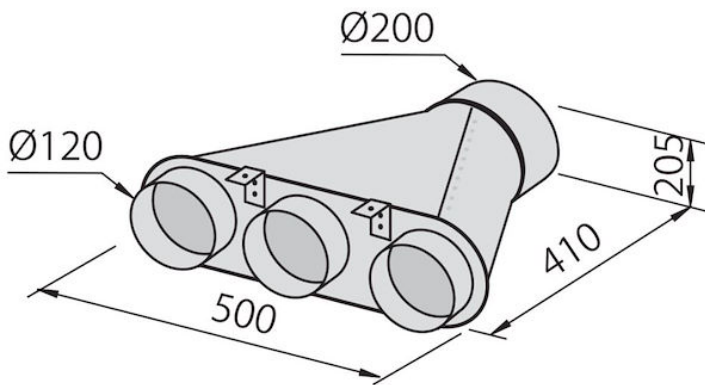

Verteiler für 3 Rohre

Zubehör und Ergänzungen

Code: 2524 000

EINZELHEITEN

Art des Zubehörs

Zubehör für Abzugshauben